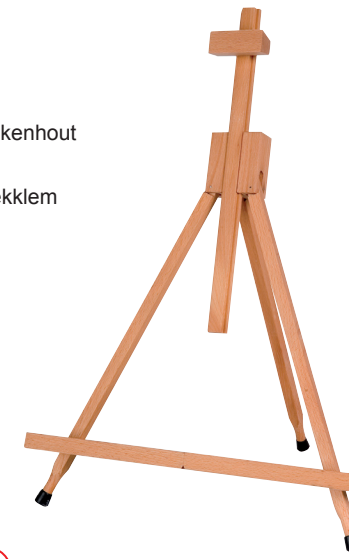

Talens tafelezel 016

MALLORCA

- Geolied beukenhout
- In hoogte verstelbare middenstijl tot een werkhoogte van 44 cm
- Inklapbare voetsteun
- Verstelbare doekklem
- Geschikt voor 3D doeken

Talens tafelezel 014

IBIZA

- Geolied beukenhout
- In hoogte verstelbare middenstijl tot een werkhoogte van 39 cm
- Inklapbare voetsteun
- Verstelbare doekklem
- Geschikt voor 3D doeken

Talens tafelezel 152

SICILY

- Degelijke tafelezel van geolied beukenhout
- Inklapbaar
- In hoogte verstelbare doekklem

Talens tafelezel 209

ELBA

- Tafelezel van geolied beukenhout
- Volledig inklapbaar
- In hoogte verstelbare doekklem

VELDEZEL

Talens veldezel 034

DANUBE

- Zwart gelakte metalen veldezel
- Eenvoudig te reinigen
- Voor zowel verticaal werken als horizontaal (aquarelleren)
- Met extra doekdragers voor het werken met grotere doeken
- Telescopisch verstelbare poten voorzien van anti-slip dopjes