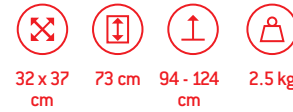

Talens tafelezel 016

MALLORCA

- Geolied beukenhout
- In hoogte verstelbare middenstijl tot een werkhoogte van 44 cm
- Inklapbare voetsteun
- Verstelbare doekklem
- Geschikt voor 3D doeken

Talens tafelezel 014